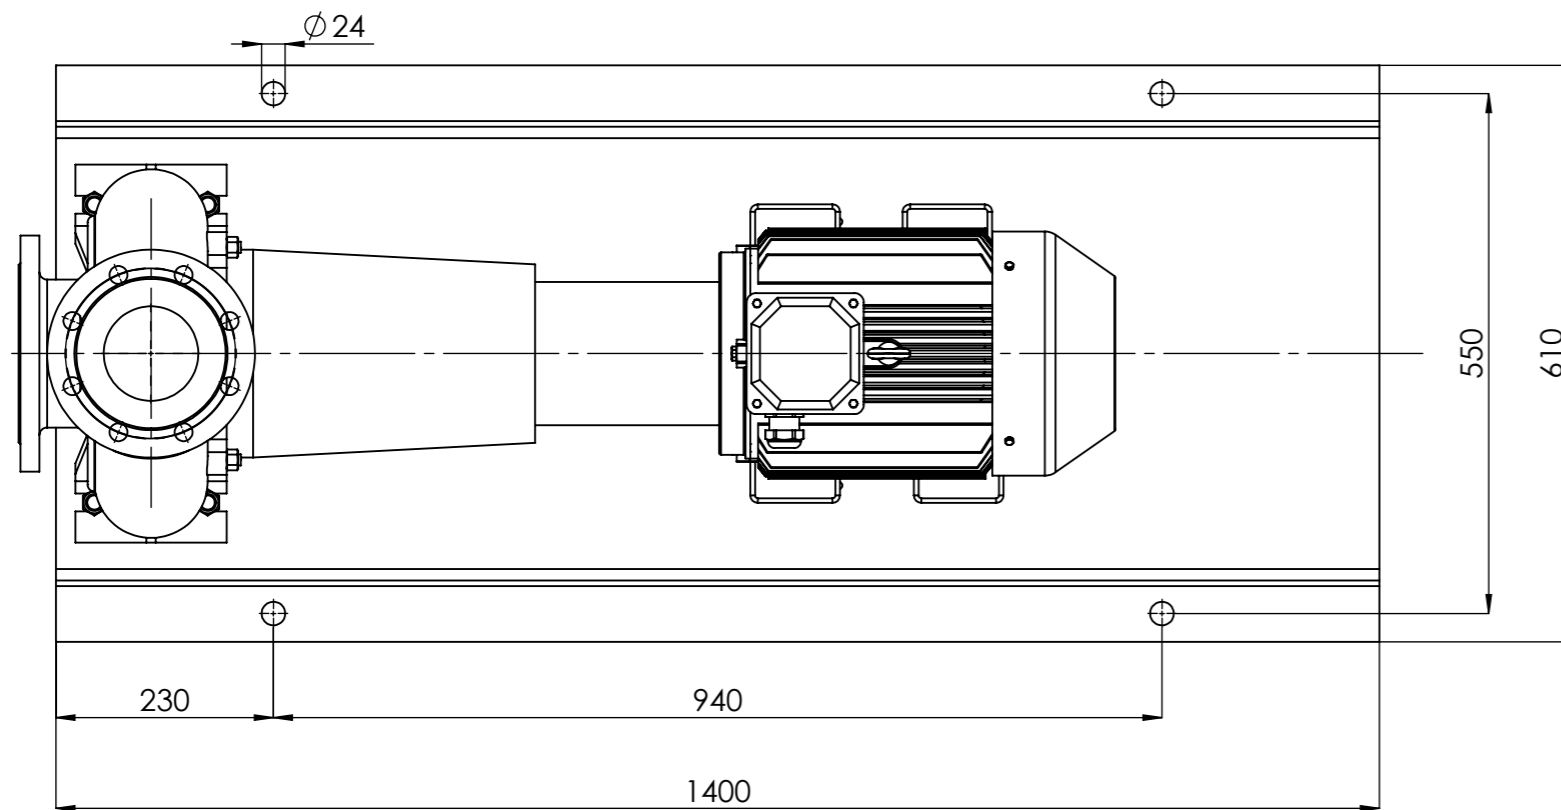

NHVe.100-315 [5,5 kW] n= 1000 obr/min

NHVe.100-315	5,5kW/1000 rpm	 Grudziądz Ul. Droga Jeziorna 8
	132-6	