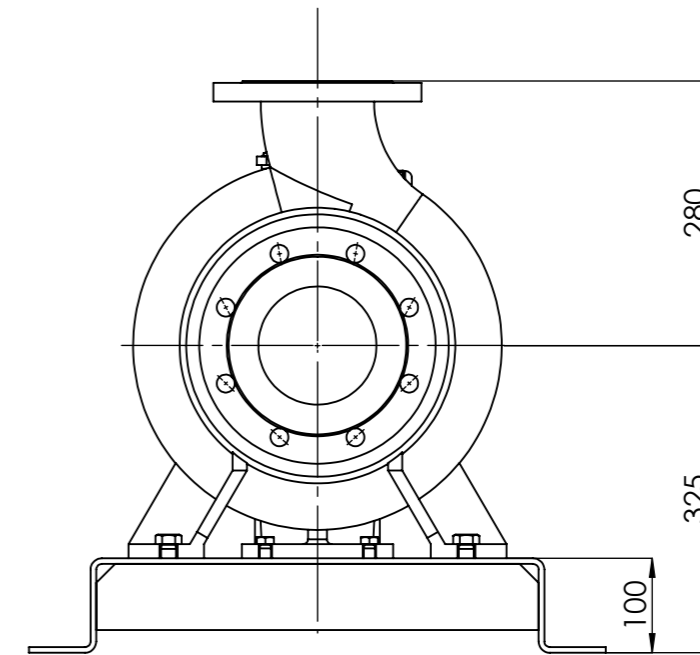

NHVe.100-315 [5,5 kW] n= 1000 obr/min

NHVe.100-315	5,5kW/1000 rpm	 Grudziądz Ul. Droga Jeziorna 8
	132-6	