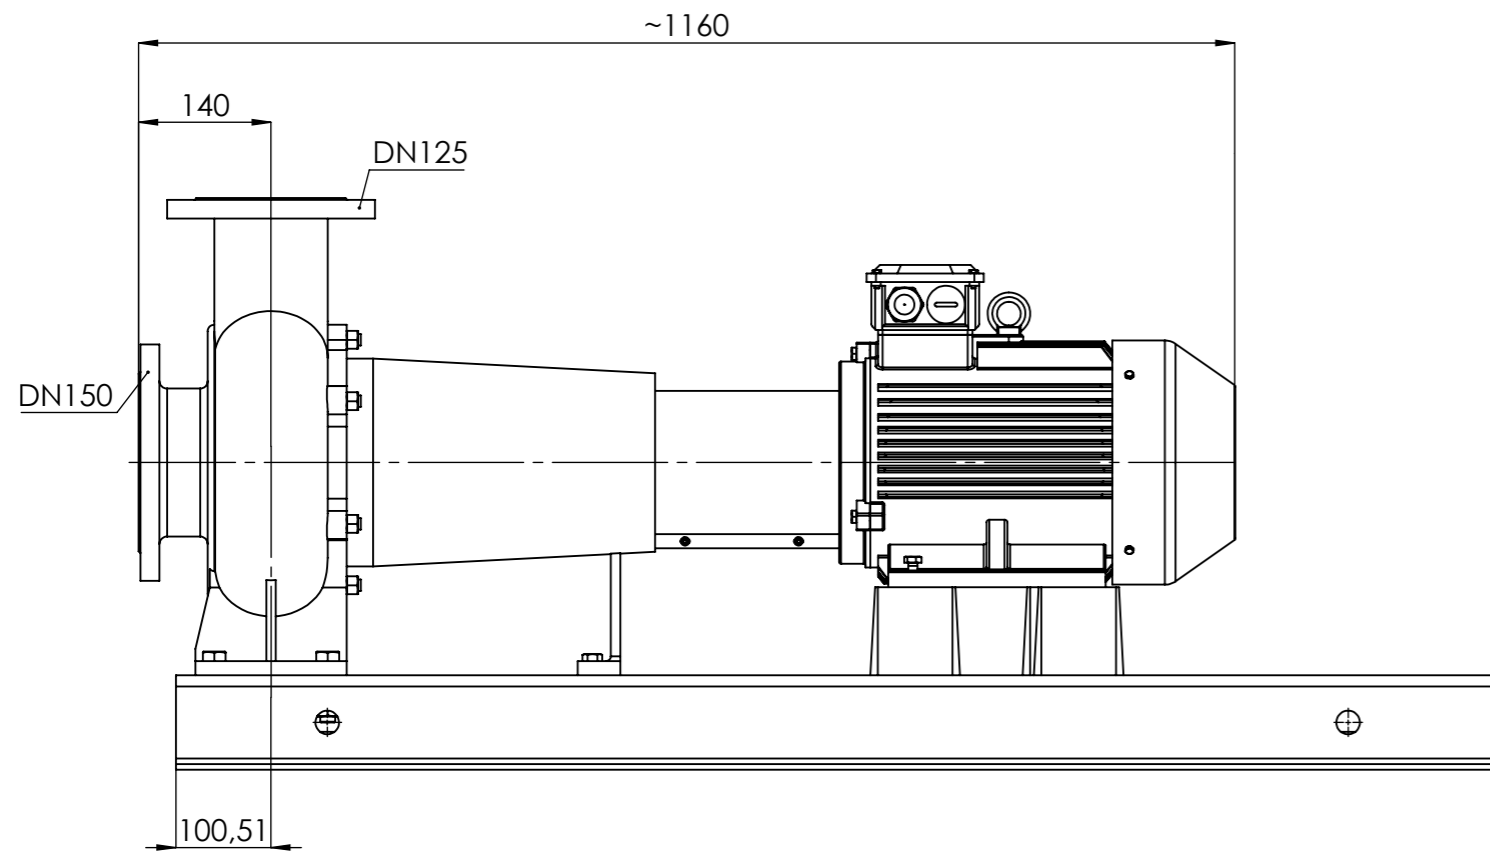

NHVe.100-315 [5,5 kW] n= 1000 obr/min

NHVe.100-315	5,5kW/1000 rpm	 Grudziądz Ul. Droga Jeziorna 8
	132-6	