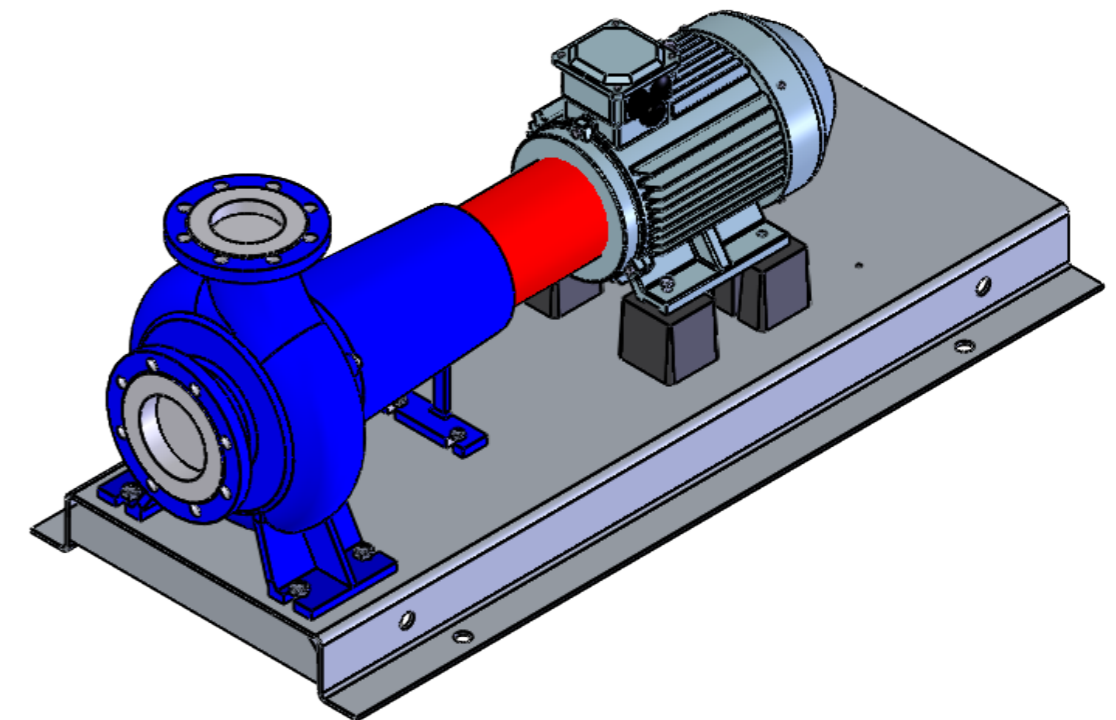

NHVe.100-315 [5,5 kW] n= 1000 obr/min

NHVe.100-315	5,5kW/1000 rpm	 Grudziądz Ul. Droga Jeziorna 8
	132-6	